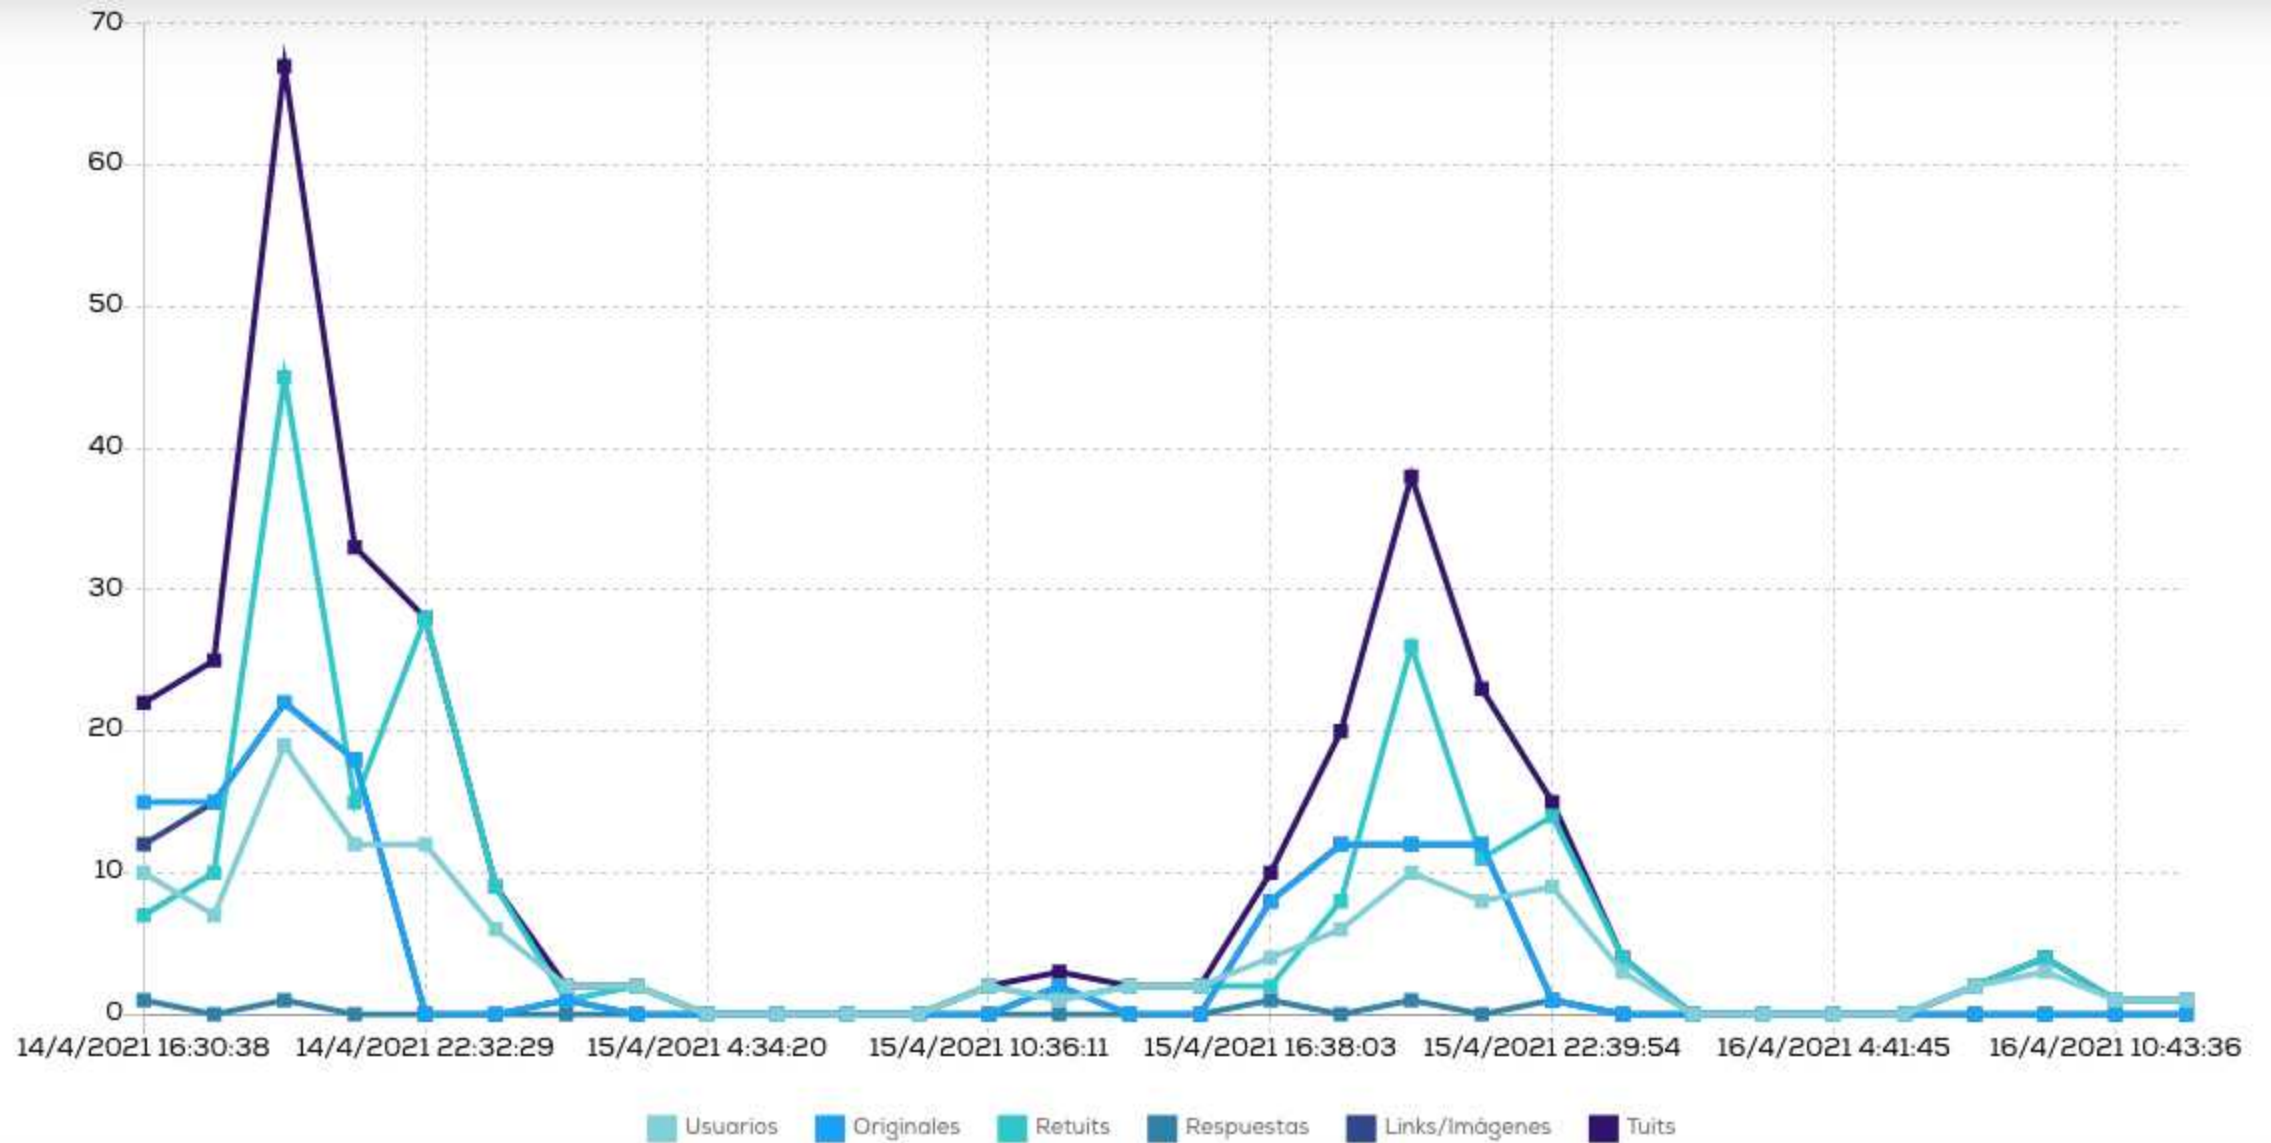

83

usuarios totales ?

3,8

tuits por usuario ?

2132,47

seguidores por usuario ?

118

tuits originales ?

9

usuarios originales ?

13,11

tuits originales por usuario ?

RANGO DE FECHA

14/4/2021 - 16/4/2021

PRO

CAMBIAR FECHAS

TUITS DE TEXTO **0.63%** ?

2

RESPUESTAS **1.59%** ?

5

RETUITS **62.54%** ?

197

LINKS E IMÁGENES **36.51%** ?

115

MÁS ACTIVOS ?

Tuits

 @_SEOM SEOM	110
 @rosaeorg ROSAE ORG	29
 @DraAnaCasas Ana Casas MD, P...	20
 @anya_ross Anya_Ross	13
 @girogiro42 Regina Gironés S...	11

MÁS POPULARES ?

Seguidores

 @juliomayol Julio Mayol	48.615
 @_SEOM SEOM	27.860
 @ventilacionmeca Fede Gordo	16.922
 @LaPorres Mary Carmen Por...	8448
 @GrupoGethi Grupo Getthi	8354